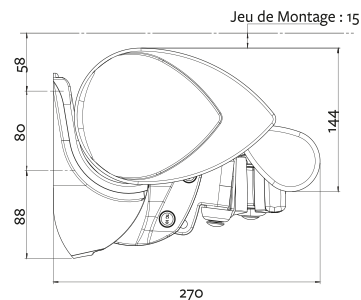

Azzura

SEMI-COFFRE

OPTIONS

- → **Motorisation ou manoeuvre manuelle jusqu'à 6 mètres**
- → **Automatisme**
  Capteurs pour automatiser l'ouverture et la fermeture de votre store.
- → **Éclairage LED intégré**
- → **Lambrequin amovible (inclus)**
- → **Bouchons**

DIMENSIONS

Largeur 1860 à 11910mm
Avancée 1500 à 4000 mm

COLORIS ARMATURE

9001 Blanc
LBF Marron
Autre laquage possible (en option)

Pose face